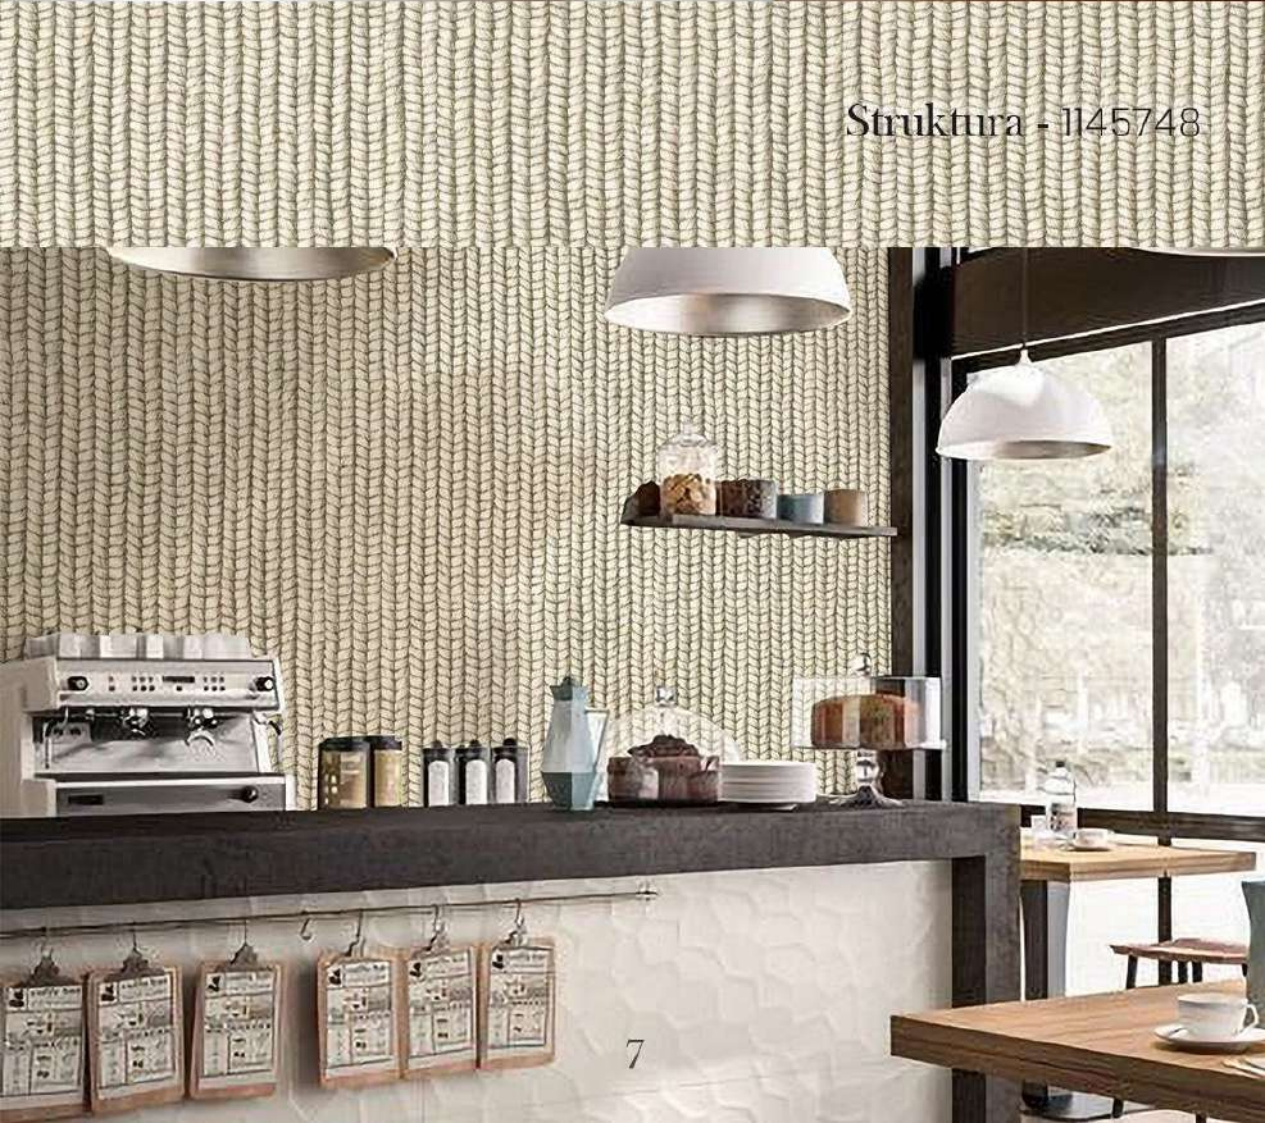

Nlxl - Tim-05

Travertino - 1143883

Novamur Kylie - 1181611

Struktura - 1145748

Trellis - graphite

Struktura - 1145748

Scandinavian Bellewood - fall

Palm Island - green